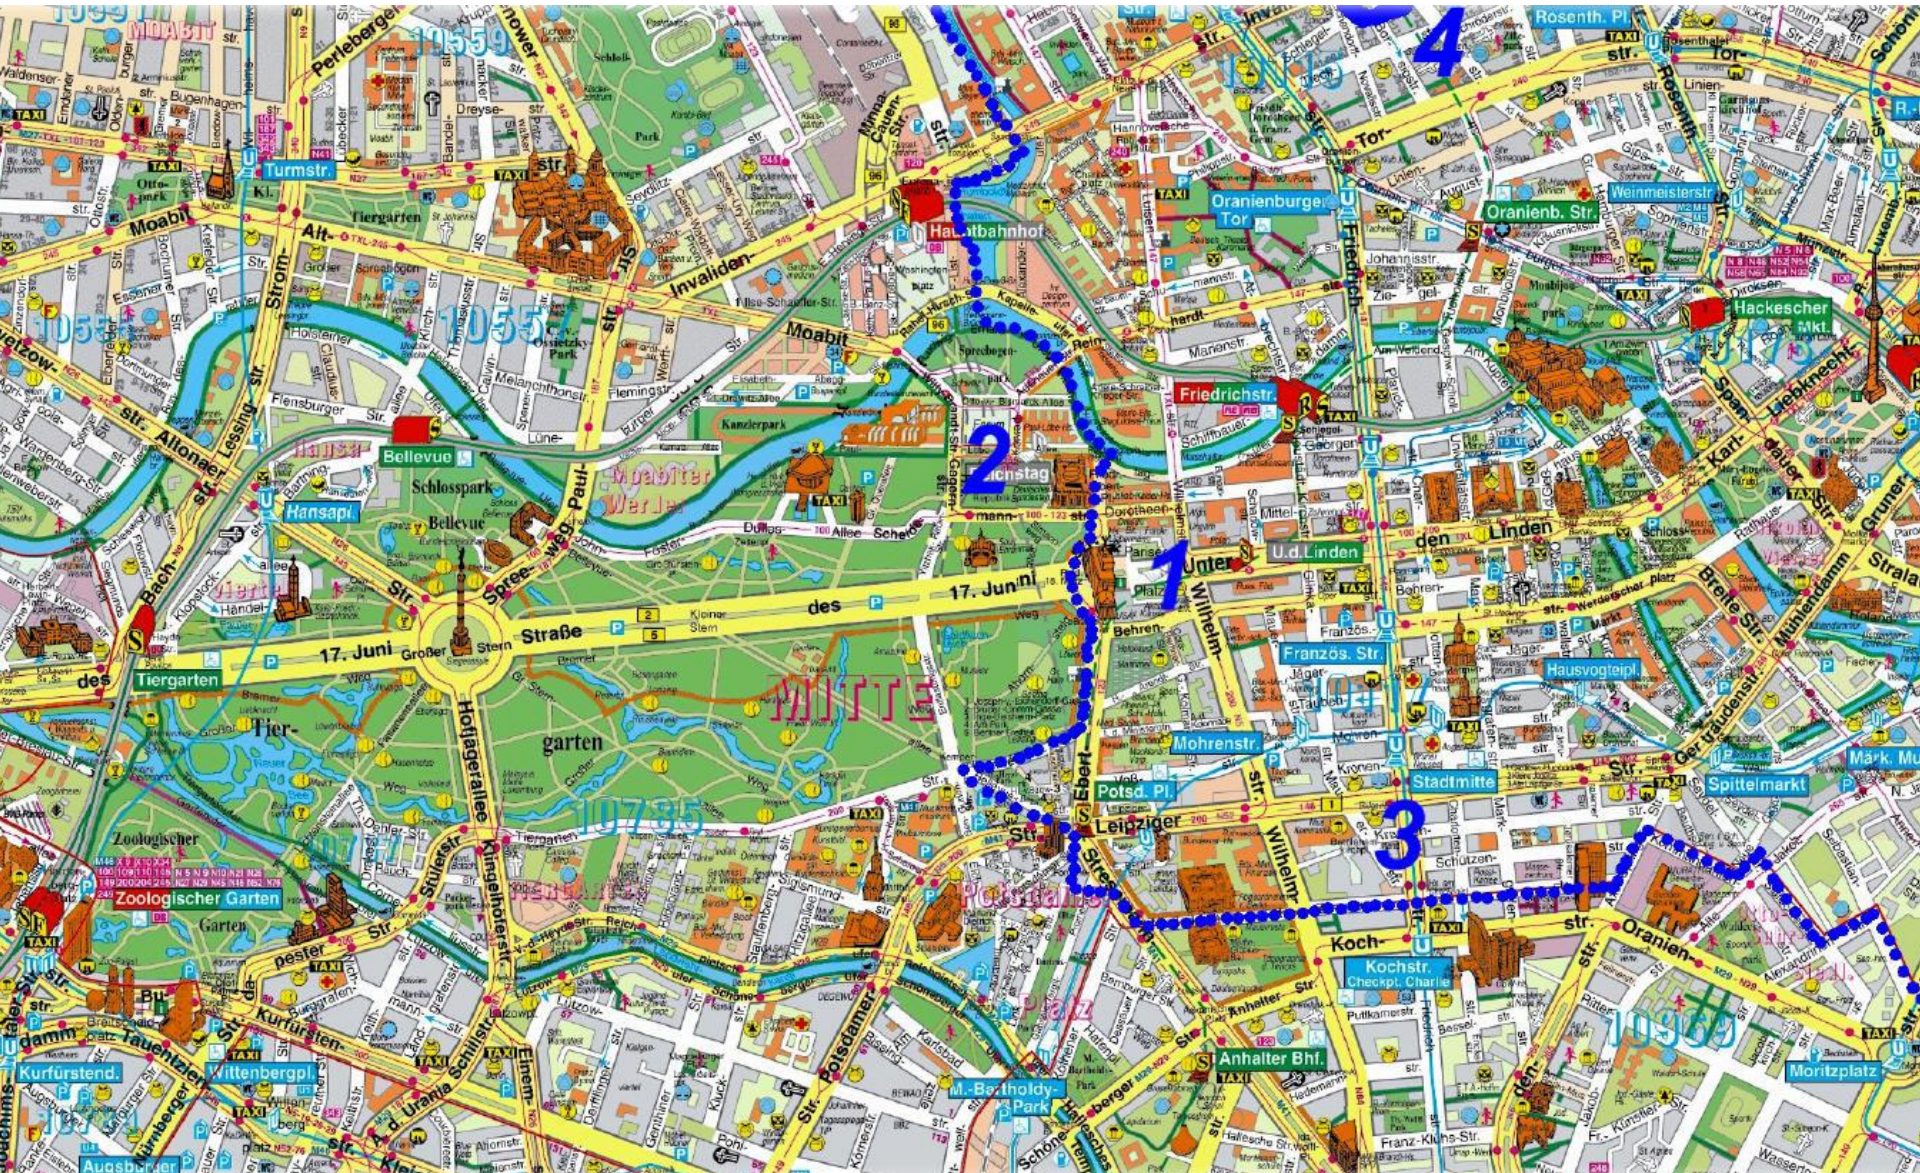

10179

senmaier Platz  
Linienstr.  
Joachimstr.  
Gipsstr.  
Sophienstr.  
G. Hamburger Str.  
Monbijoupl.  
James-Simon-Park  
Friedrichsbrücke  
Berliner Dom  
Lustgarten  
An der Mandantur  
Schloßbr.  
Humboldt-Forum  
Schloßbr.  
Kopienbl.  
er. Mkt. Schloßbr.  
Breite Str.  
Fischerinsel  
Traudenstr.  
Kleine

Torstr. Chr  
Linienstr.  
Mulackstr.  
Steinstr.  
Alte Schönhauser Str.  
Weinmeisterstr.  
Dircksenstr.  
Karl-Liebknecht-Str.  
Spandauer Str.  
Mühlend.  
Fischerinsel  
Klosterstr.  
Stralauer Str.  
Märkisches Ufer  
Wasserrettingsinsel  
Märkischer Platz  
Wollstr.  
Rungestr.  
Türken

Rosa-Luxemburg-Pl.  
Schö  
Straßburg  
Linienstr.  
Rückersstr.  
Schendelgasse  
Hirten-  
Almstadtstr.  
R-Luxemburg-Str.  
Memhardstr.  
Alexanderpl.  
Alexanderplatz  
Rahausstr.  
Grunerstr.  
Klosterstr.  
Stralauer Str.  
Märkisches Ufer  
Wasserrettingsinsel  
Märkischer Platz  
Wollstr.  
Rungestr.  
Türken

St. Gertrud  
Am Schweizer Garten  
Hochste  
Verkehrsschule  
Büschingstr.  
Weydemeyerstr.  
Blumenstr.  
Lichtenbergstr.  
Klosterstr.  
Stralauer Str.  
Märkisches Ufer  
Wasserrettingsinsel  
Märkischer Platz  
Wollstr.  
Rungestr.  
Türken